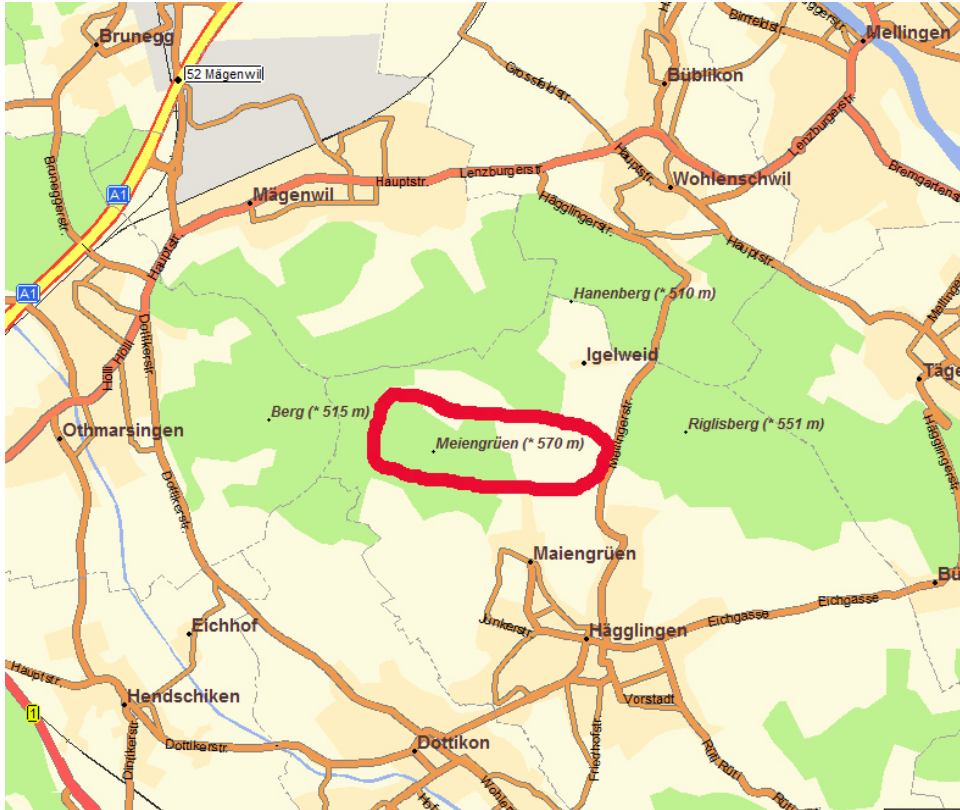

HB9AG Kontest-Standort Maiengrün

Auf Aussichtsturm

Koordinaten ca. 660607 / 250052 , 47° 23' 49.30'' Nord, 8° 14' 32.82'' Ost
Höhe 570 m ü.M. Locator JN47CJ
Adresse : 5607 Hüglingen, Maiengrünstrasse 36

Zufahrt: via Othmarsingen, Dottikon, Hüglingen

In Hüglingen Wegweiser folgen, Parkplätze sind direkt am Turm vorhanden.